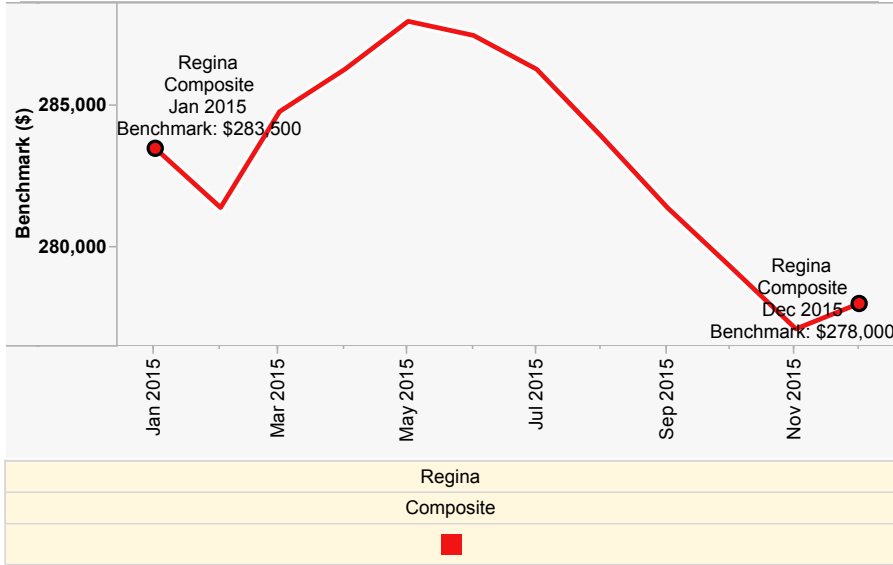

HPI or Benchmark

(Applies to all tabs)

- HPI
- Benchmark

Area

Regina & Areas

Benchmark Performance over Time

Select Date Range:

12/28/2014 12:00:00 AM to 12/17/2015 12:00:00 AM

Area/Property Type Selection Tool

To Select Multiple Options:

Hold CTRL and click the selections below

Area	Property Type					
	Composite	Single Family	1 Storey	2 Storey	Townhouse	Apartment
Regina	<input checked="" type="radio"/>	<input type="radio"/>	<input type="radio"/>	<input type="radio"/>	<input type="radio"/>	<input type="radio"/>
Area 01	<input type="radio"/>	<input type="radio"/>	<input type="radio"/>	<input type="radio"/>	<input type="radio"/>	<input type="radio"/>
Area 02	<input type="radio"/>	<input type="radio"/>	<input type="radio"/>	<input type="radio"/>	<input type="radio"/>	<input type="radio"/>
Area 03	<input type="radio"/>	<input type="radio"/>	<input type="radio"/>	<input type="radio"/>	<input type="radio"/>	<input type="radio"/>
Area 04	<input type="radio"/>	<input type="radio"/>	<input type="radio"/>	<input type="radio"/>	<input type="radio"/>	<input type="radio"/>
Area 05	<input type="radio"/>	<input type="radio"/>	<input type="radio"/>	<input type="radio"/>	<input type="radio"/>	<input type="radio"/>
Estevan	<input type="radio"/>	<input type="radio"/>	<input type="radio"/>	<input type="radio"/>	<input type="radio"/>	<input type="radio"/>
Swift Current	<input type="radio"/>	<input type="radio"/>	<input type="radio"/>	<input type="radio"/>	<input type="radio"/>	<input type="radio"/>
Weyburn	<input type="radio"/>	<input type="radio"/>	<input type="radio"/>	<input type="radio"/>	<input type="radio"/>	<input type="radio"/>
Yorkton	<input type="radio"/>	<input type="radio"/>	<input type="radio"/>	<input type="radio"/>	<input type="radio"/>	<input type="radio"/>
Moose Jaw	<input type="radio"/>	<input type="radio"/>	<input type="radio"/>	<input type="radio"/>	<input type="radio"/>	<input type="radio"/>