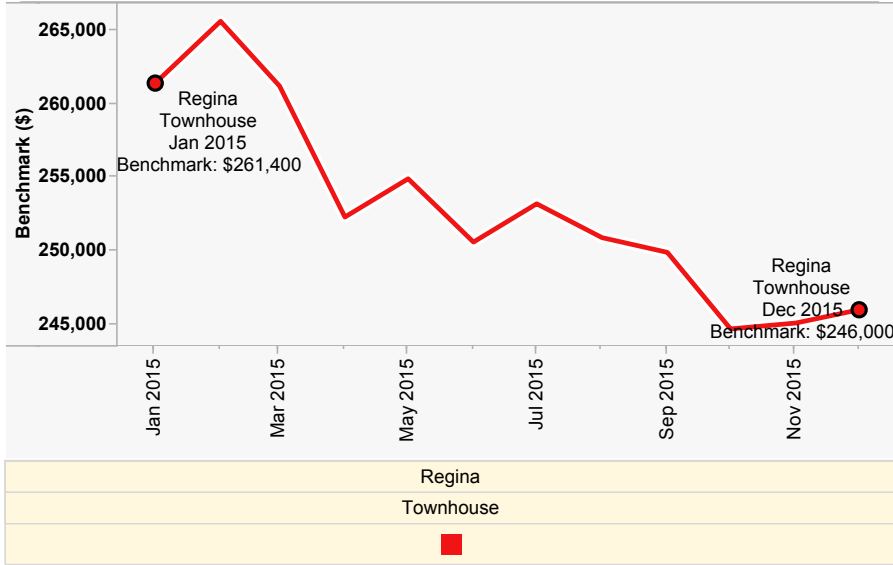

HPI or Benchmark

(Applies to all tabs)

- HPI
- Benchmark

Area

Regina & Areas

Benchmark Performance over Time

Select Date Range:

12/28/2014 12:00:00 AM to 12/17/2015 12:00:00 AM

Area/Property Type Selection Tool

To Select Multiple Options:

Hold CTRL and click the selections below

Area	Property Type					
	Composite	Single Family	1 Storey	2 Storey	Townhouse	Apartment
Regina	<input type="radio"/>	<input type="radio"/>	<input type="radio"/>	<input type="radio"/>	<input checked="" type="radio"/>	<input type="radio"/>
Area 01	<input type="radio"/>	<input type="radio"/>	<input type="radio"/>	<input type="radio"/>	<input type="radio"/>	<input type="radio"/>
Area 02	<input type="radio"/>	<input type="radio"/>	<input type="radio"/>	<input type="radio"/>	<input type="radio"/>	<input type="radio"/>
Area 03	<input type="radio"/>	<input type="radio"/>	<input type="radio"/>	<input type="radio"/>	<input type="radio"/>	<input type="radio"/>
Area 04	<input type="radio"/>	<input type="radio"/>	<input type="radio"/>	<input type="radio"/>	<input type="radio"/>	<input type="radio"/>
Area 05	<input type="radio"/>	<input type="radio"/>	<input type="radio"/>	<input type="radio"/>	<input type="radio"/>	<input type="radio"/>
Estevan	<input type="radio"/>	<input type="radio"/>	<input type="radio"/>	<input type="radio"/>	<input type="radio"/>	<input type="radio"/>
Swift Current	<input type="radio"/>	<input type="radio"/>	<input type="radio"/>	<input type="radio"/>	<input type="radio"/>	<input type="radio"/>
Weyburn	<input type="radio"/>	<input type="radio"/>	<input type="radio"/>	<input type="radio"/>	<input type="radio"/>	<input type="radio"/>
Yorkton	<input type="radio"/>	<input type="radio"/>	<input type="radio"/>	<input type="radio"/>	<input type="radio"/>	<input type="radio"/>
Moose Jaw	<input type="radio"/>	<input type="radio"/>	<input type="radio"/>	<input type="radio"/>	<input type="radio"/>	<input type="radio"/>